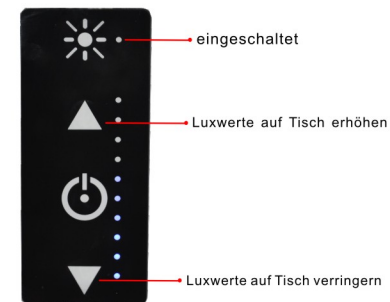

LED Bürostehleuchte

60%-48W

40%-32W

Leistung	80W
Leistungsfaktor	> 0,9
UGR	UGR<16
Lichtstrom	8500-9000 Lumen
CCT	4000K
Farbe	Silbergrau/Weiß
Dimmbar	Dimmung 0-10V
Abstrahlwinkel	120 °
Farbwiedergabe	CRI (Ra) >80
Schutzklasse	IP20
Dimensionen	1978*705*300 mm
Tageslichtsensor	optional
Präsenzmelder	Ja (kann deaktiviert werden)

Tageslichtsteuerung Modus

Manuell-dimmbar Modus

Eigenschaften:

Modernes Design mit hochwertiger Verarbeitung. Die leistungsstarke LED Stehleuchten Serie kann vielfältig eingesetzt werden. Als Arbeitsplatzleuchte im Büro, im Konferenzraum, an der Rezeption, im Wartebereich, sowie im Homeoffice Bereich. UGR < 16, die Leuchte erfüllt nach EN-12464 die Anforderungen eines Bildschirmarbeitsplatzes.