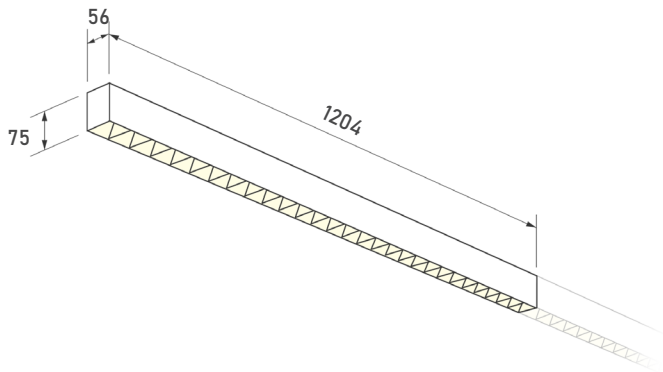

ELEKTRISCHE DATEN

Anschlussleistung	AC200-240V, 50Hz
Schutzklasse	II

INSTALLATIONS DATEN

Hinweis	Inklusive Seilabhängung und Netzteil
Anreihbar	Ja

CE RoHS

ABMESSUNG

ZUBEHÖR

Winkel Verbinder LL-WV