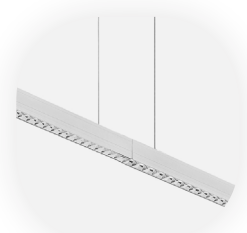

LED-BÜROLEUCHE Serie LL

Anreihbar

Beidseitige Beleuchtung
70% direkt, 30% indirekt
(bei 50W-Version)

HIGHLIGHTS

- UGR<19
- Gehäusefarbe Weiß RAL9016 / Silber und Schwarz ab 50 Stk. bestellbar / andere Farbe ab 100 Stk. bestellbar
- 36W-Version mit Direktanteil 100% nach unten
- 50W-Version beidseitige Beleuchtung mit Direktanteil 70% und Indirektanteil 30%
- Inklusive Seilabhängung und Netzteil nicht dimmbar (1-10V oder DALI auf Anfrage)

PRODUKTEIGENSCHAFTEN

Gehäusematerial	Aluminium
Gehäusefarbe	Weiß RAL9016 / andere Farbe auch möglich
Energieeffizienzklasse	A+
Lebensdauer	L80 / B10 >50.000 Std.
Maße	1204x75x56
Montageart	Hängend
Garantie	3 Jahre