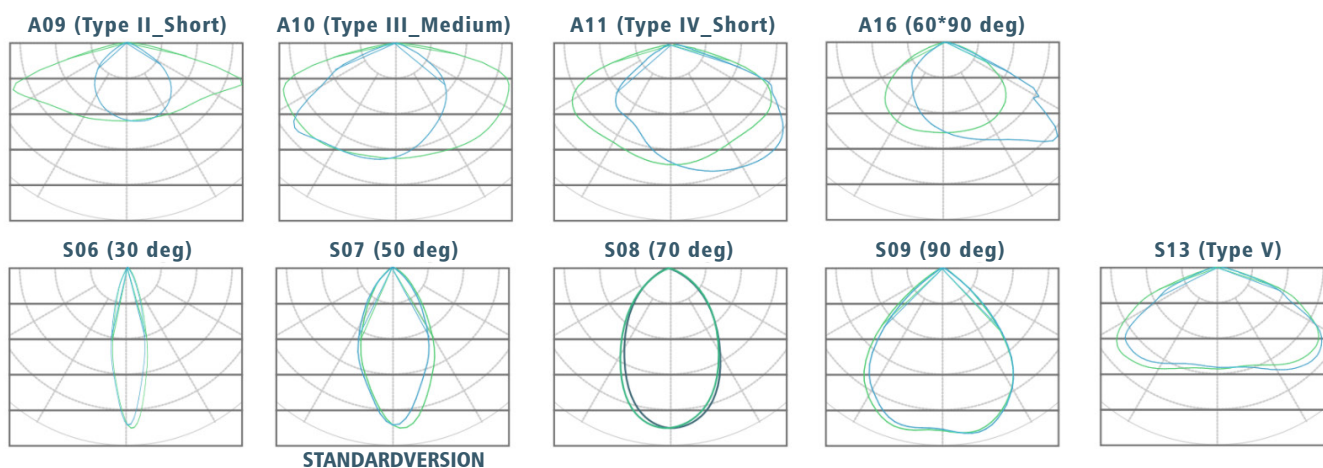

LINSENSYSTEM

ANWENDUNGSBEISPIEL

Anwendung: Gebäudebeleuchtung / Sportplätze / Parkplätze / Plakatwände