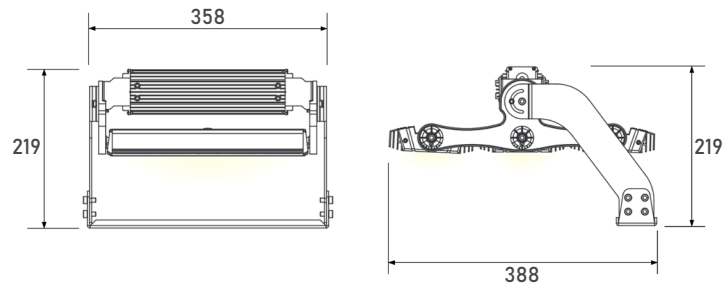

ABMESSUNGSSKIZZEN

200W-Version
FLV-200W-NW
FLV-200W-PW

400W-Version
FLV-400W-NW
FLV-400W-PW