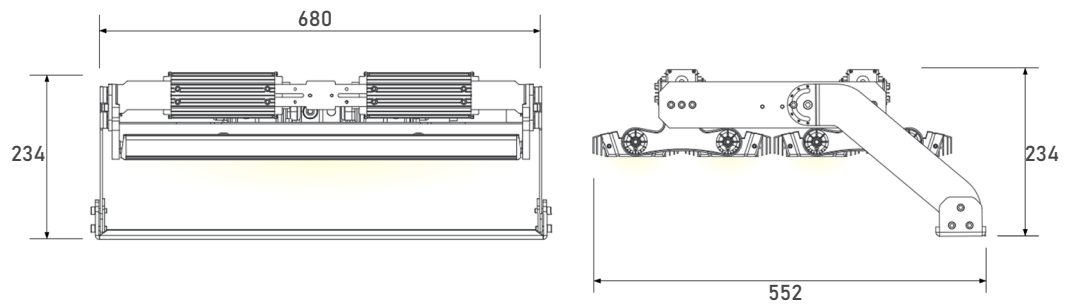

PRODUKTEIGENSCHAFTEN

Gehäusematerial	Aluminium
Gehäusefarbe	Schwarz RAL 9017
Energieeffizienzklasse	A+
LED	SMD LEDs von PHILIPS
Lebensdauer	L80 / B10 >50.000 Std. (25°C)
Gewicht	200W 6kg / 400W 12 kg / 600W 17,5kg
Montageart	Decke, Wand, Boden, Mast
Garantie	5 Jahre

400W-Version
FLV-400W-NW
FLV-400W-PW

600W-Version
FLV-600W-NW
FLV-600W-PW

ZUBEHÖR

Verteiler CON-IP68

Art.-Nr.: 131399

3-pol. Verteiler
Schutzart IP68
Inklusive Klemmenstein für Leistungsdurchmesser 6-12mm

SVP