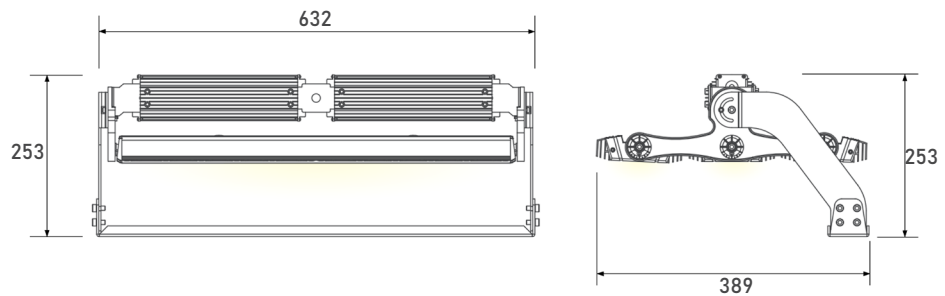

PRODUKTEIGENSCHAFTEN

Gehäusematerial	Aluminium
Gehäusefarbe	Schwarz RAL 9017
Energieeffizienzklasse	A+
LED	SMD LEDs von PHILIPS
Lebensdauer	L80 / B10 >50.000 Std. (25°C)
Gewicht	200W 6kg / 400W 12 kg / 600W 17,5kg
Montageart	Decke, Wand, Boden, Mast
Garantie	5 Jahre

400W-Version
FLV-400W-NW
FLV-400W-PW

600W-Version
FLV-600W-NW
FLV-600W-PW

ZUBEHÖR

Verteiler CON-IP68

Art.-Nr.: 131399

3-pol. Verteiler
Schutzart IP68
Inklusive Klemmenstein für Leistungsdurchmesser 6-12mm

SVP