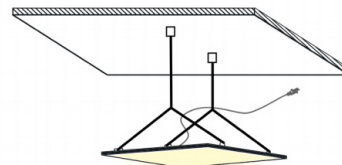

ELEKTRISCHE DATEN

| | |
|-------------------|------------------|
| Anschlussleistung | AC220-240V, 50Hz |
| Schutzklasse | II |

CE RoHS

ABMESSUNGSSKIZZEN

INSTALLATIONSMETHODE

- 1. Deckeneinbau mit Montagefedern CP-4**
Zubehör: 121917

- 2. Hängend mit Y-Seilabhängung CHA4-1.0FH**
Zubehör: 121915

- 3. Aufbau mit Aufbaurahmen FR620x620-W**
Zubehör: 121921

- 4. Einlegeleuchte (ohne Zubehör)**

ZUBEHÖRBESTELLUNG

| | BEZEICHNUNG | BEMERKUNG | FARBE | STÜCKZAHL | ARTIKELNUMMER |
|----|-------------|---|--------|----------------|---------------|
| 1. | CP-4 | Montagefedern für Gipskartondecke | Silber | 1 Set (4 Stk.) | 121917 |
| 2. | CHA4-1.0FH | Y-Seilabhängung für quadratische Panel | Silber | 1 Set (2 Stk.) | 121915 |
| 3. | FR620x620-W | Aufbaurahmen aus Aluminium keine sichtbaren Schrauben, Höhe 50mm | Weiß | 1 Stück | 121921 |
| 4. | | Kein Montagezubehör notwendig | | | |