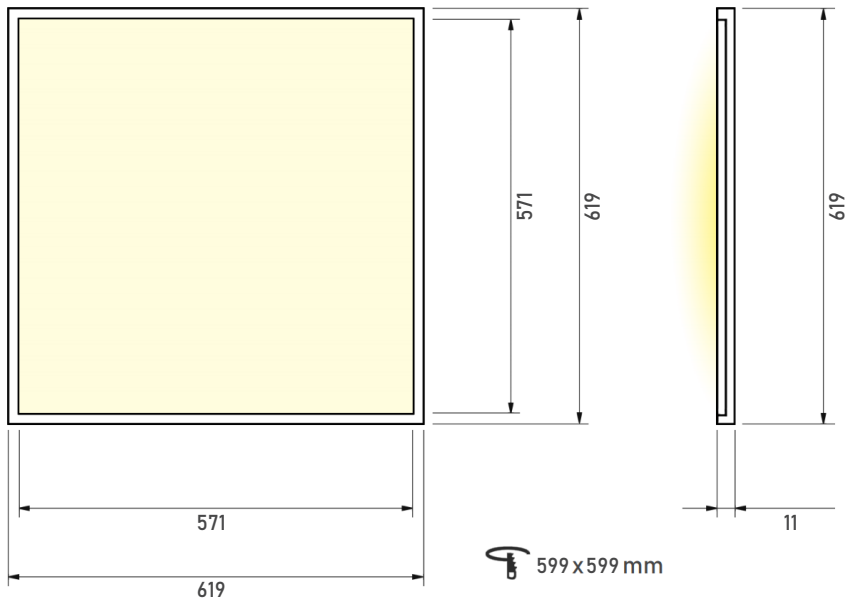

ABMESSUNGSSKIZZEN

INSTALLATIONSMETHODE

1. **1. Deckeneinbau mit Montagefedern CP-4**
   Zubehör: 121917